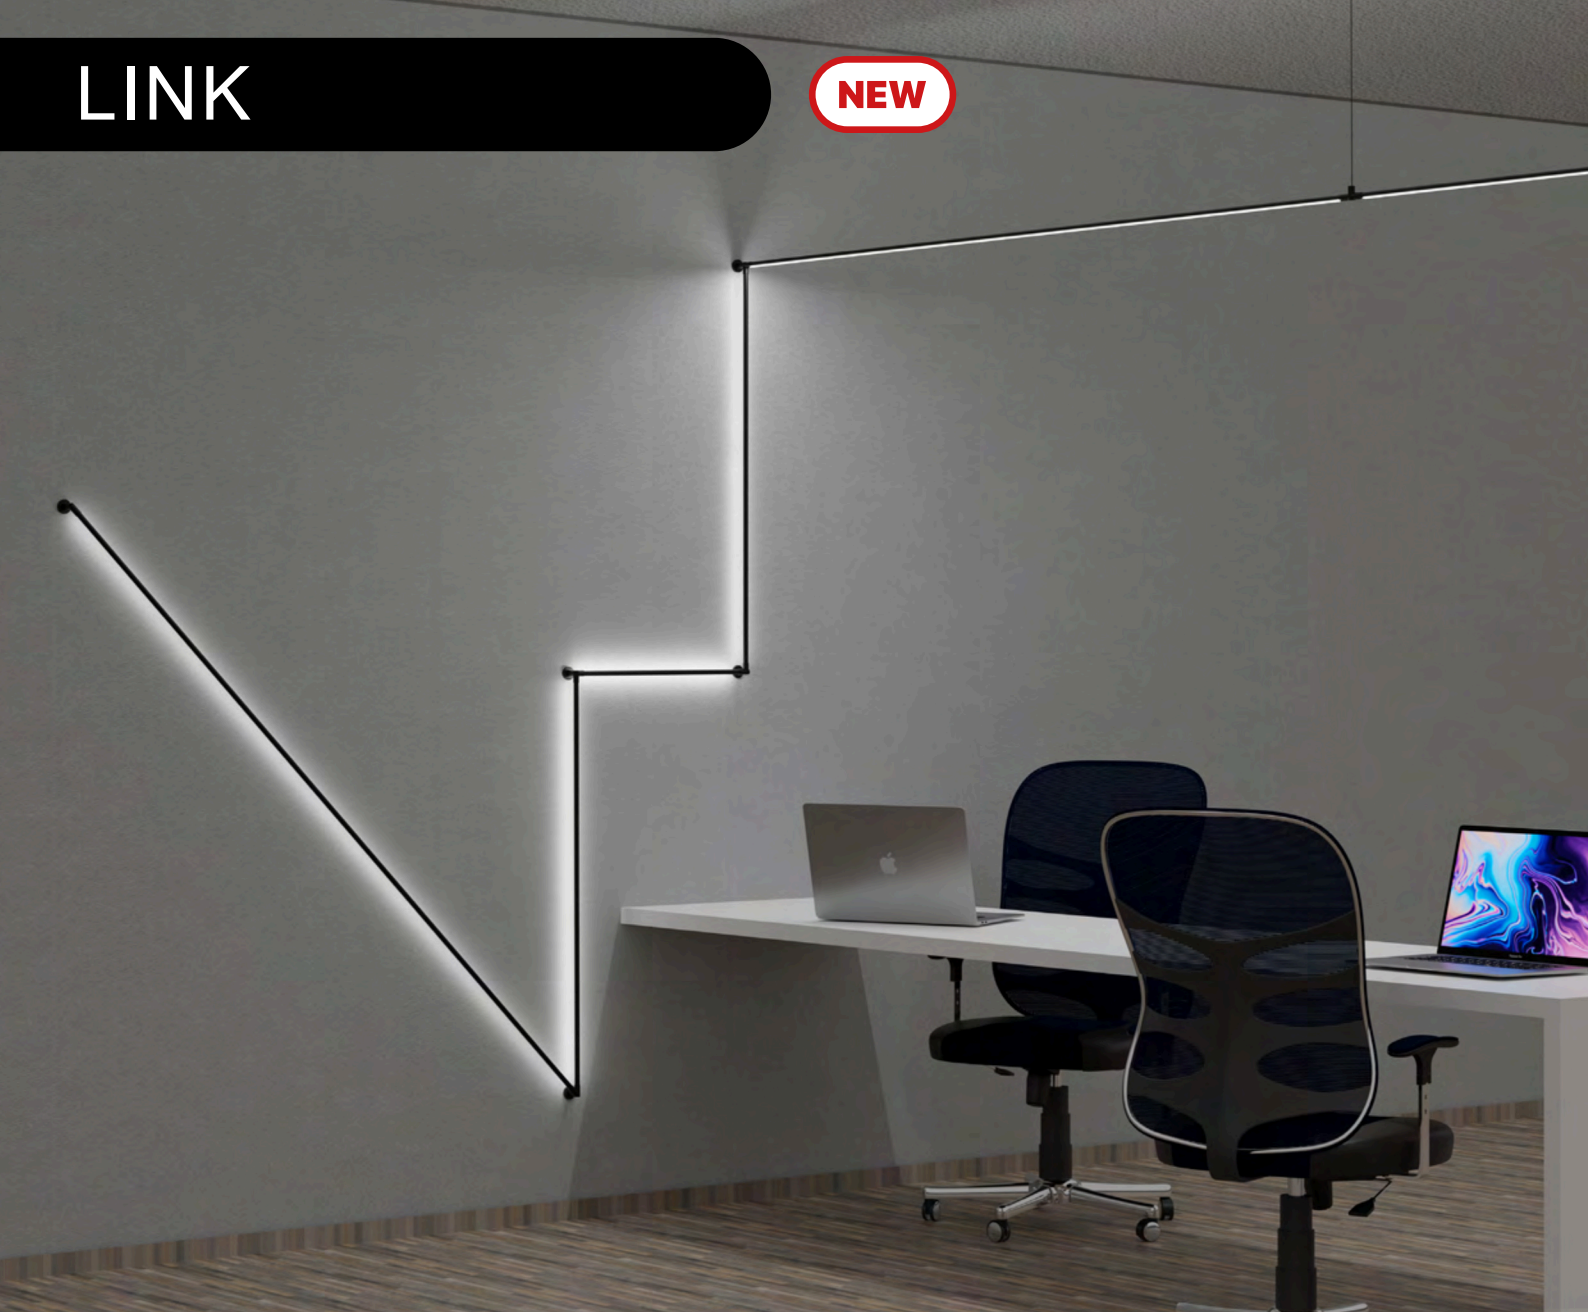

### MOUNTING VERSATILITY:

You can mount LINK on the wall, ceiling, suspension or rod, with the specific accessory it is also possible to move from wall to ceiling creating unique compositions of their kind.

### LUCE DIRETTA E INDIRETTA:

Grazie alla sua barra ruotabile a 360° consente una flessibilità senza precedenti, dandoti la possibilità di dirigere la luce dove serve. Ideale per l'illuminazione diretta o indiretta, LINK offre un controllo totale sulla distribuzione della luce.

### DIRECT AND INDIRECT LIGHT:

Thanks to its 360° rotatable bar it allows for unprecedented flexibility, giving you the ability to direct the light where you need it. Ideal for direct or indirect lighting, LINK offers total control over light distribution.